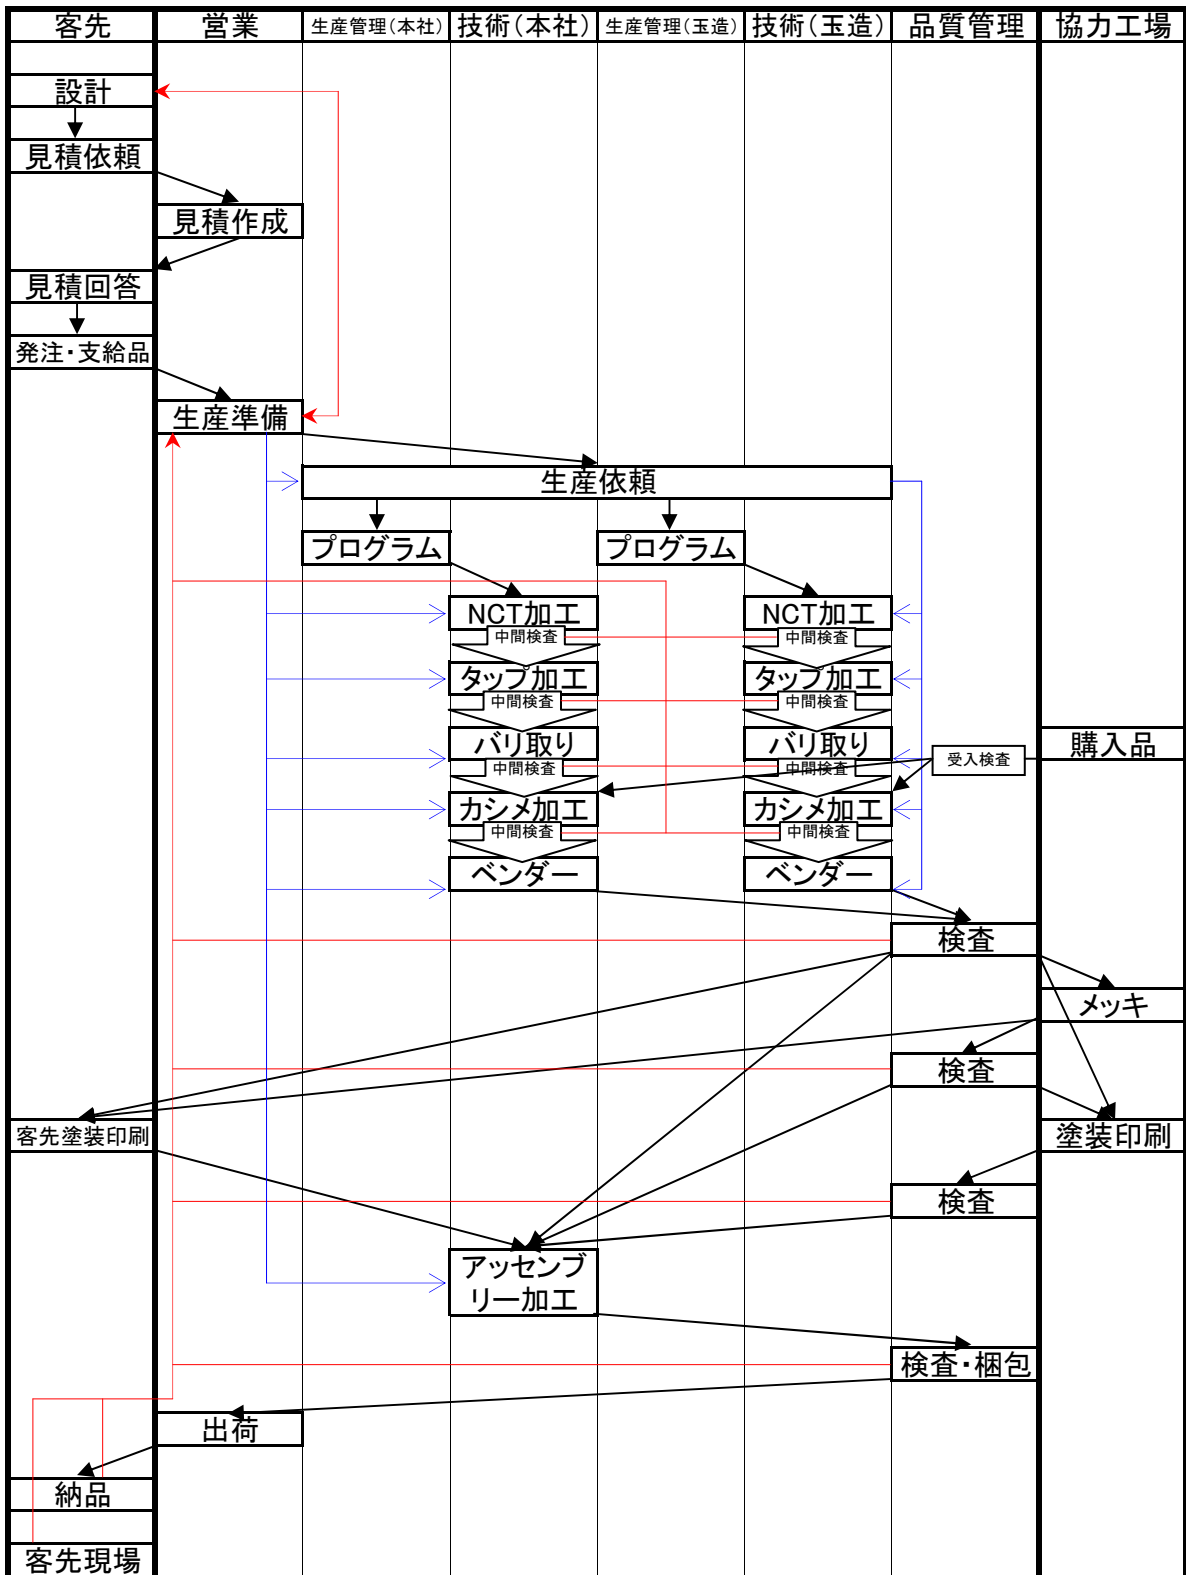

品質保証体系図

合資会社薄井電機製作所

→トラブル
→修正